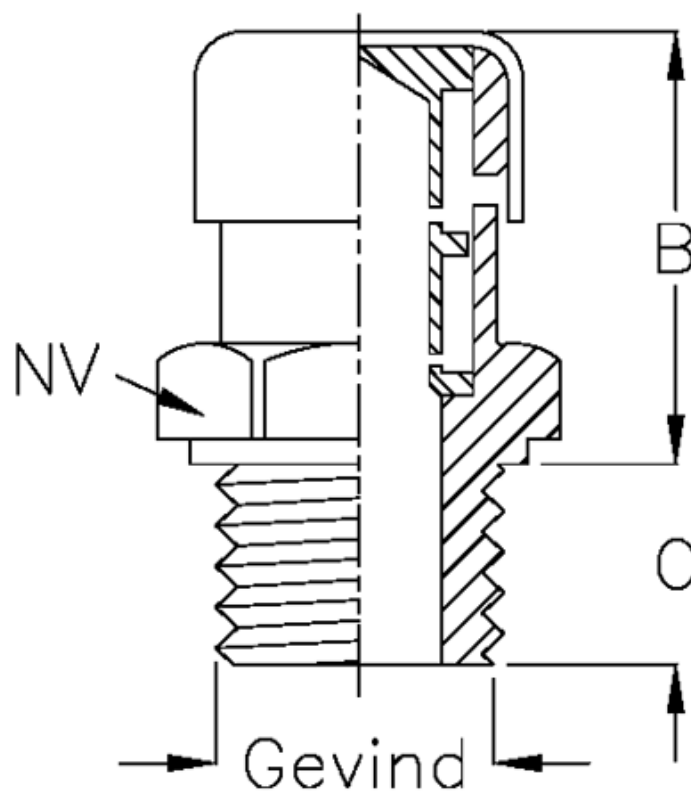

Varenummer: 21301275
Beskrivelse: Udluftningsprop med labyrint
Type 30A M18x1,5

Mål

B = 19
C = 9
Gevind = M18x1,5
NV = 22